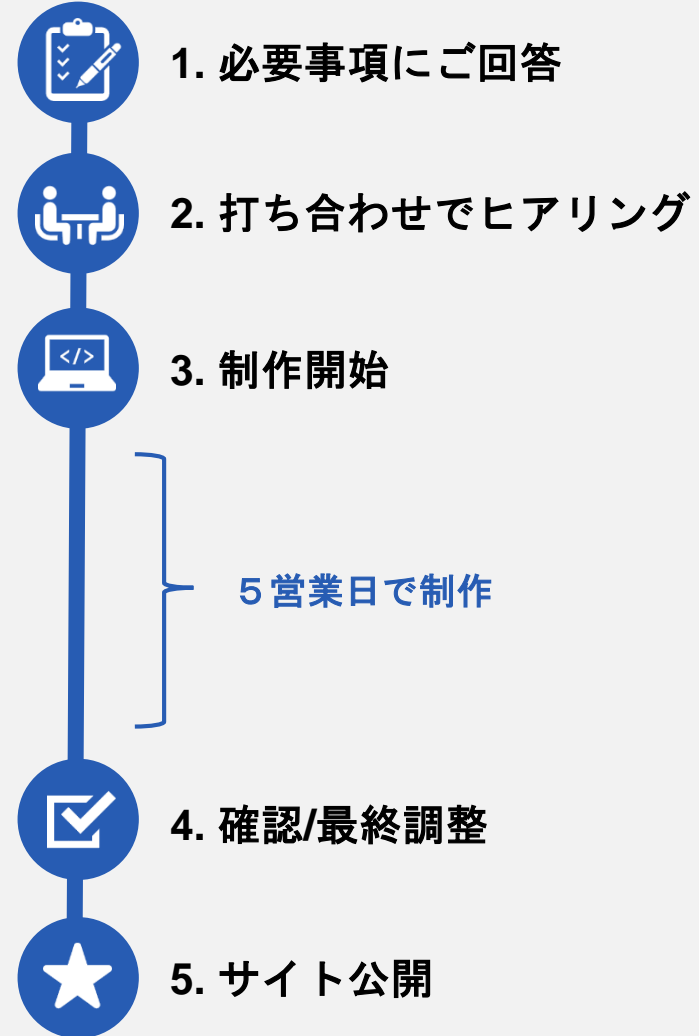

制作スケジュール

※オプションを含まない場合のスケジュールです